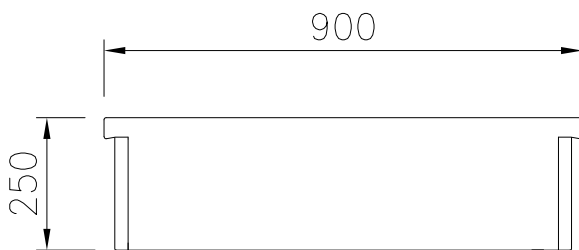

Viktig information

Yttermått, bredd	
589168 (MCNABAJ000)	1000 mm
Yttermått, djup	900 mm
Yttermått, höjd	250 mm
Nettovikt:	34 kg

Front

Sida

Topp